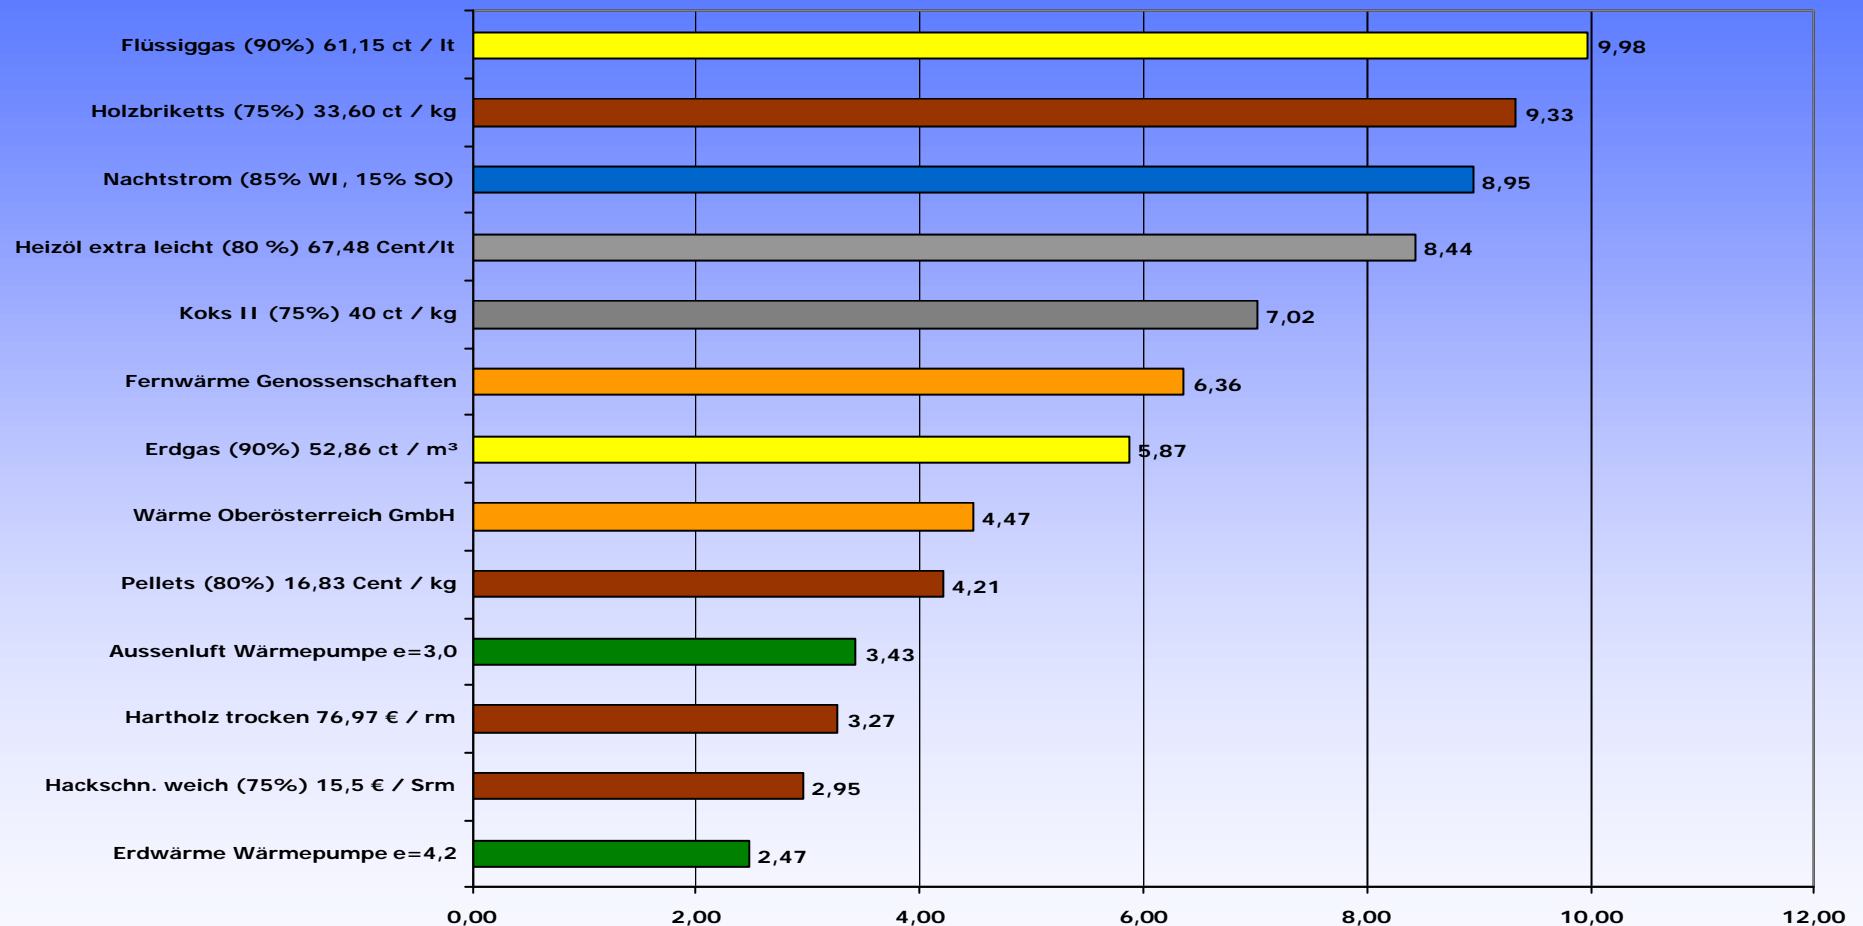

# 1 kWh kostet mit ..... Cent

Nutzwärmepreis für 1kWh = Brennstoffpreis brutto OHNE Nebenkosten wie Stromanteil, Service, Brennstoffvorauszahlung,...

Angaben in Cent